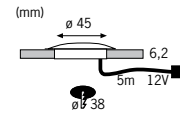

Satin Satynowany Сатин	incl. 1x1W	incl. 3x1W	incl. 6x1W
12VA	12VA	12VA	12VA
∠ 120°	∠ 120°	∠ 120°	∠ 120°
6500-7000 K	6500-7000 K	6500-7000 K	6500-7000 K
13 cd	13 cd	13 cd	13 cd
EAN 4000870 987568	EAN 4000870 987575	EAN 4000870 987582	
987.56	987.57	987.58	