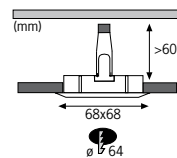

Security

GU5,3

833.71 20W
833.74 35W
833.45 20W
833.46 35W