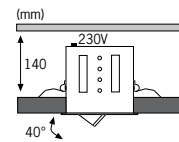

Cardano

Titan Titan Титан

incl. 1x11W
2700 K
EAN 4000870 989869
989.86

GU10, ø51mm
892.38 11W

incl. 2x11W
2700 K
EAN 4000870 989876
989.87

Cardano

Titan Titan Титан

incl. 1x50W
EAN 4000870 753019
753.01