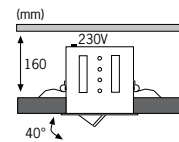

Cardano

Titan Titan Титан

incl. 1x50W
EAN 4000870 753019
753.01

GU10, ø51mm
836.50 50W