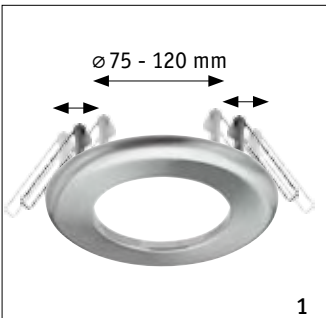

Hvid Biały Белый

EAN 4000870 925058
925.05 new