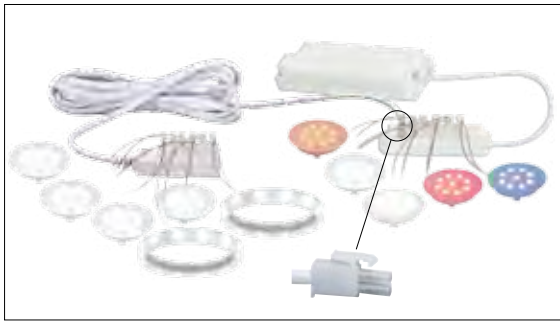

12V, G4 / GX5,3 / GY6,35
 1
 max. 1x50W
 EAN 4000870 002162
216

12V, G4 / GX5,3 / GY6,35
 4
 max. 1x75W
 EAN 4000870 021897
218.9

230V GU, GZ10
 1
 EAN 4000870 002179
217

Sikkerheds-keramik-kronemuffe,
 4-6mm²
 Łącznik świecznikowy ceram.,
 zabezpr., 4-6mm²
 Предохранительная,
 керамическая, клеммовая
 колодка, 4-6 мм²
 ⇔21 ⇕19,5mm
 10
 EAN 4000870 006443
977.759

Hvid Biały Белый

4m
 EAN 4000870 988930
988.93 new

Hvid Biały Белый

EAN 4000870 925058
925.05 new

Jern børstet Żelazo szczotkowane Железо шероховатое

EAN 4000870 925065
925.06 new